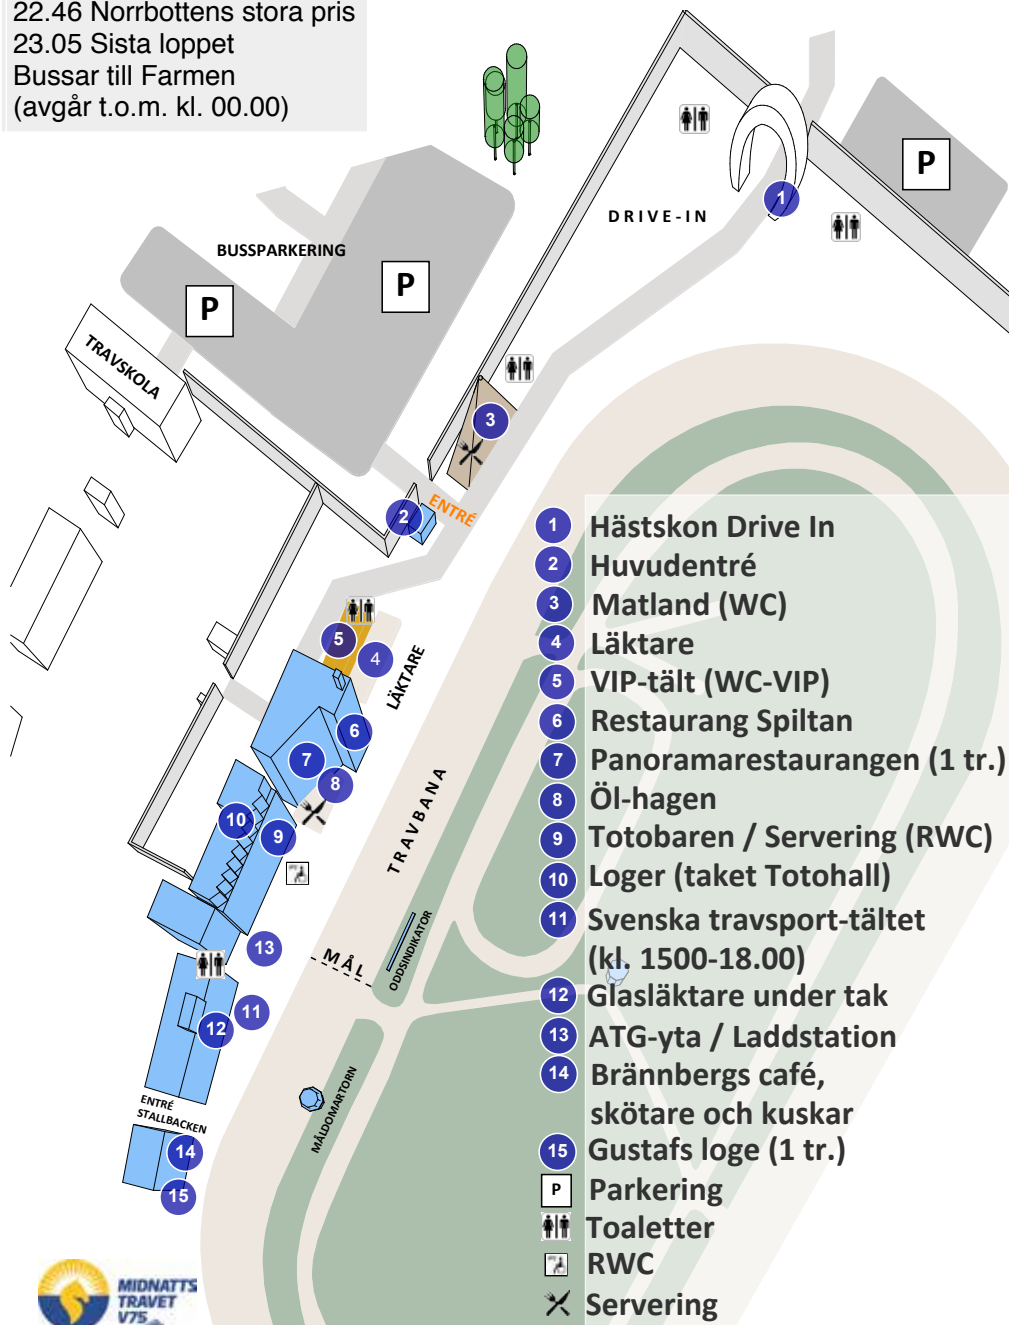

15.00 Entrén öppnar
18.10 Start första loppet
20.30 V75 startar
22.46 Norrbottens stora pris
23.05 Sista loppet
Bussar till Farmen
(avgår t.o.m. kl. 00.00)